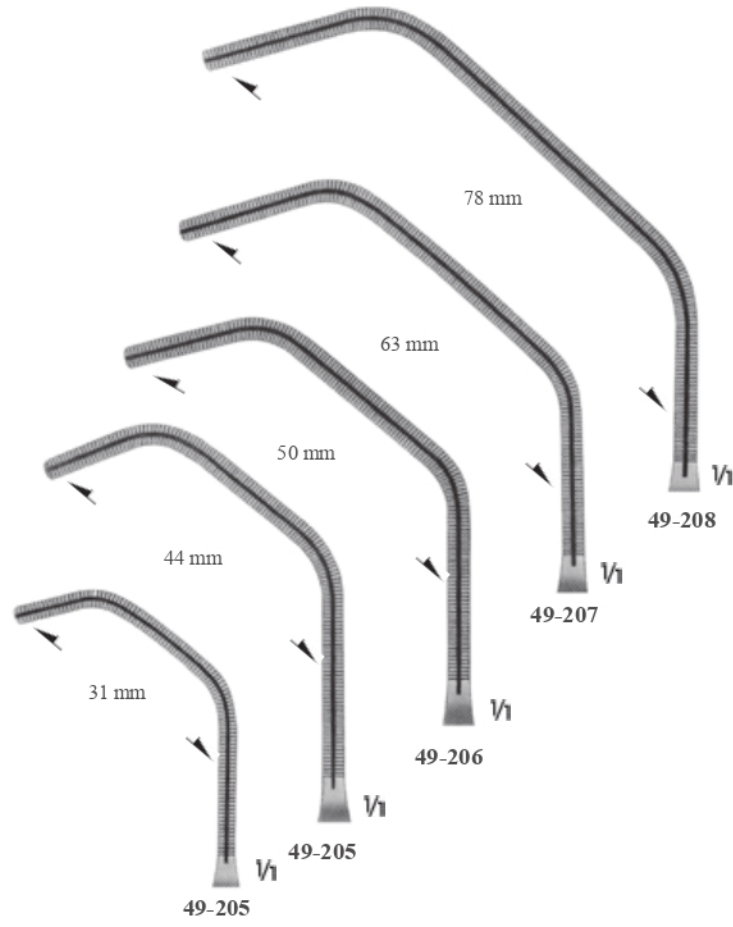

Toothing De BAkey

DE BAKEY-BECK
49-186 20.5 cm
49-187 21 cm

49-186
65 mm

49-187
80 mm

DE BAKEY-HARKEN
49-188 25.5 cm
49-189 24.5 cm
49-190 24.5 cm
49-191 24.5 cm

49-188
86 mm

49-189
86 mm

49-190
86 mm

49-191
86 mm

De Bakey Diş

Toothing De BAkey

DE BAKEY
49-192
21 cm

DE BAKEY
49-193
21 cm

DE BAKEY
49-194
16 cm

DE BAKEY
49-195
19 cm

DE BAKEY
49-196
20 cm

DE BAKEY

- 49-197 23 cm
- 49-198 28 cm
- 49-199 30.5 cm
- 49-200 24 cm

DE BAKEY

- 49-201 85 mm
- 49-202 21 cm
- 49-203 25.5 cm
- 49-204 27.5 cm

Cooley Diş

Toothing Cooley

COOLEY

49-205	20.5 cm
49-206	26 cm
49-207	26.5 cm
49-208	26.5 cm
49-209	27.5 cm