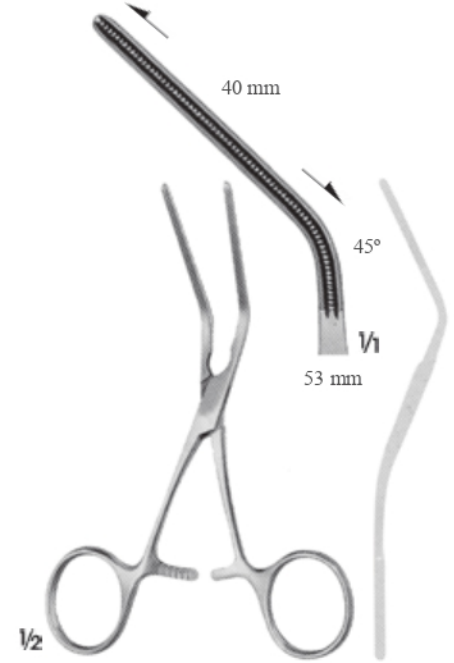

49

De Bakey Diş

Toothing De BAkey

De Bakey Diş

Toothing De BAkey

DE BAKEY
49-112
90° açılı/Angled 90°
10.5 cm

NOON
49-113
40° açılı/Angled 40°
11 cm

DE BAKEY
49-114
45° açılı/Angled 45°
12.5 cm

DE BAKEY
49-115
Düz/Straight
13 cm

DE BAKEY
49-116
Eğri/Curved
12.5 cm

DE BAKEY
49-117
S-Biçimli/S-shaped
12.5 cm

De Bakey Diş

Toothing De BAkey

Cooley Diş

Toothing Cooley

COOLEY
49-127
10 cm