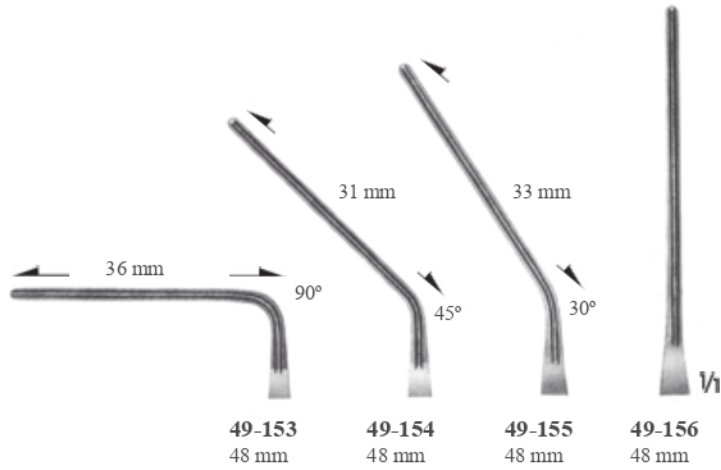

49-140
16 cm

49-141
15 cm

DE BAKEY
T18-044 - T18-045

49-142
16 cm

49-143
17 cm

Cooley Diş

Toothing Cooley

COOLEY
49-144
14.5 cm

COOLEY
49-145 12 cm
49-146 11.5 cm

COOLEY
49-147
14 cm

COOLEY
49-148
14.5 cm

De Bakey Diş

Toothing De BAkey

CASTANEDA
15.5 cm

CASTANEDA
49-153 12.5 cm
49-154 12 cm
49-155 12 cm
49-156 10.5 cm

De Bakey Diş

Toothing De BAkey

DERRA-COOLEY
49-162 17cm
49-163 17.5cm
49-164 17.5cm
Anastomoz klempler/
Anastomosis clamps

Toothing Cooley

COOLEY
49-165 15 cm
49-166 16 cm
49-167 16.5 cm
Çok amaçlı klempler/Multi Purpose clamps