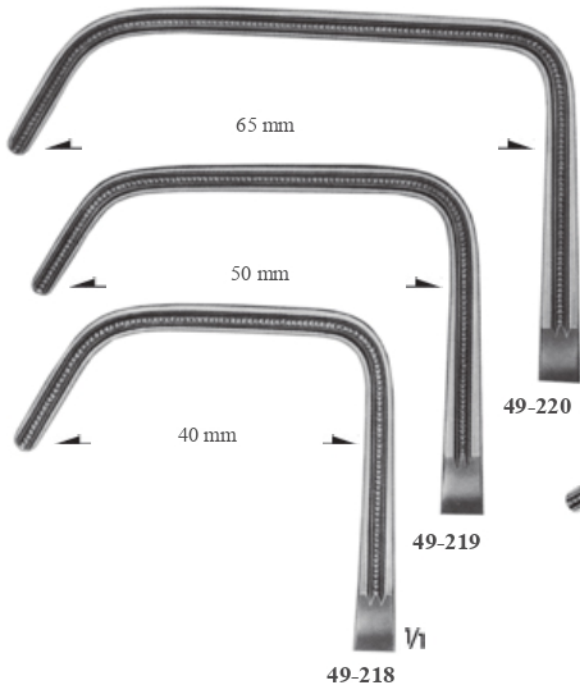

De Bakey Diş

Toothing De BAkey