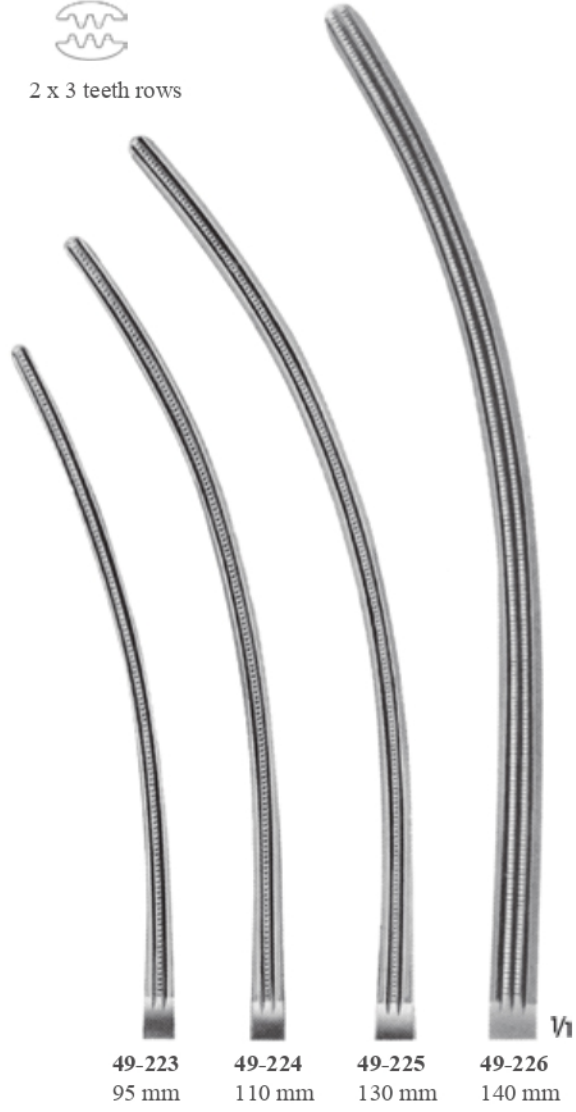

49-218 23 cm

49-219 23.5 cm

49-220 24.5 cm Böbrek ve
Pankreas klempleri Kidney
and Pankreas clamps

DIETRICH

49-221

Aort klem/Aorta clamp
21 cm

OCHSNER

49-222

Aort klem/Aorta clamp
26 cm

De Bakey Diş

Toothed De BAkey

2 x 3 sıra diş

2 x 3 teeth rows

49-223
95 mm

49-224
110 mm

49-225
130 mm