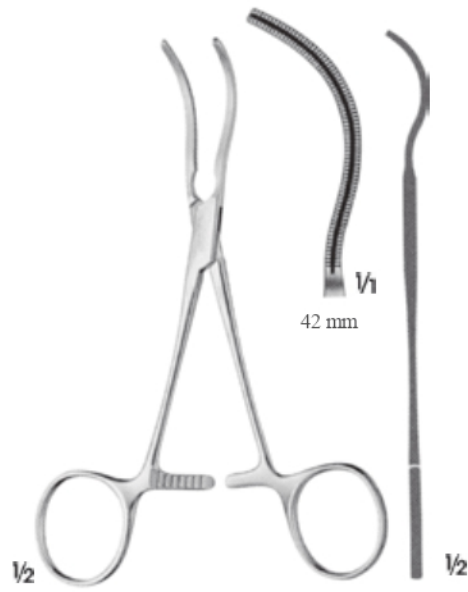

49-140
16 cm

49-141
15 cm

DE BAKEY
T18-044 - T18-045

49-142
16 cm

49-143
17 cm

Cooley Diş

Toothing Cooley

COOLEY
49-144
14.5 cm

COOLEY
49-145 12 cm
49-146 11.5 cm

COOLEY
49-147
14 cm

COOLEY
49-148
14.5 cm

De Bakey Diş

Toothing De BAkey

CASTANEDA
15.5 cm

CASTANEDA
49-153 12.5 cm
49-154 12 cm
49-155 12 cm
49-156 10.5 cm

De Bakey Diş

Toothing De BAkey

DERRA-COOLEY
49-162 17cm
49-163 17.5cm
49-164 17.5cm
Anastomoz klempler/
Anastomosis clamps

Toothing Cooley

COOLEY
49-165 15 cm
49-166 16 cm
49-167 16.5 cm
Çok amaçlı klempler/Multi Purpose clamps