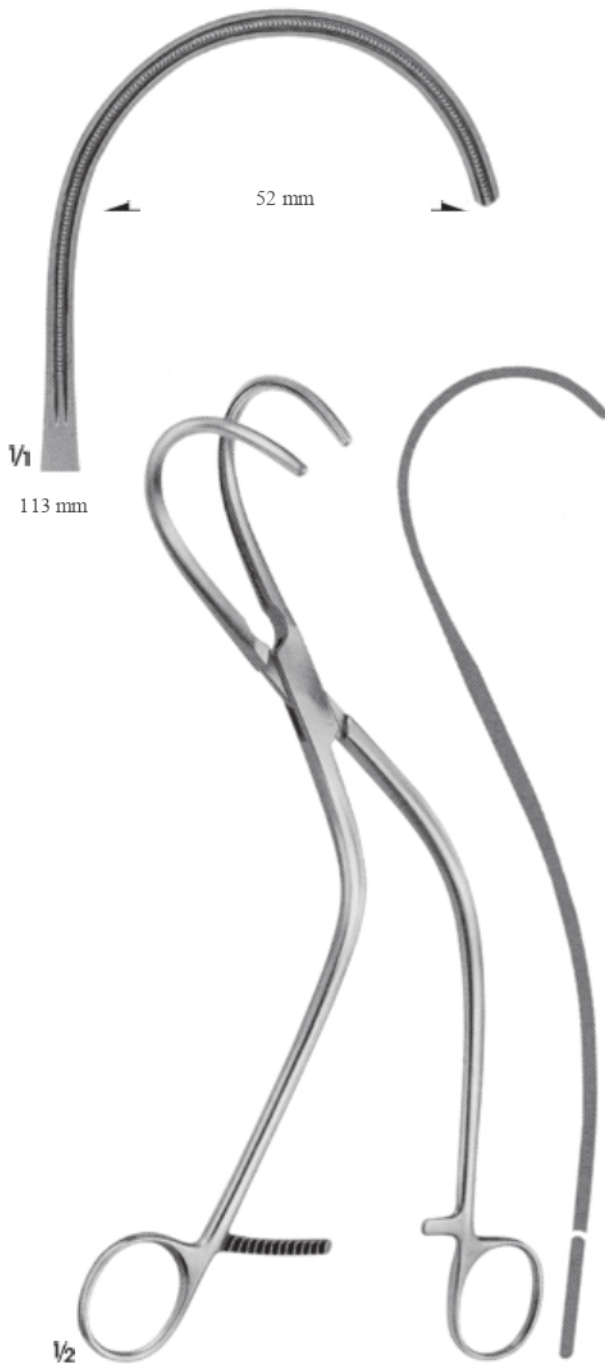

Toothing De BAkey

1/2

DE BAKEY
49-230
30 cm

1/1
115 mm

T18-123
70 mm

T18-124
75 mm

T18-125
85 mm

DE BAKEY
49-231 25.5 cm
49-232 26.5 cm
49-233 28 cm

De Bakey Diş

Toothing De BAkey

WEBER
49-234
Sol/Left
26 cm

WEBER
49-235
Sağ/Right
26 cm

De Bakey Diş

Toothing De BAkey

SUBRAMANIAN
49-236
15.5 cm

DE BAKEY
49-237
26.5 cm