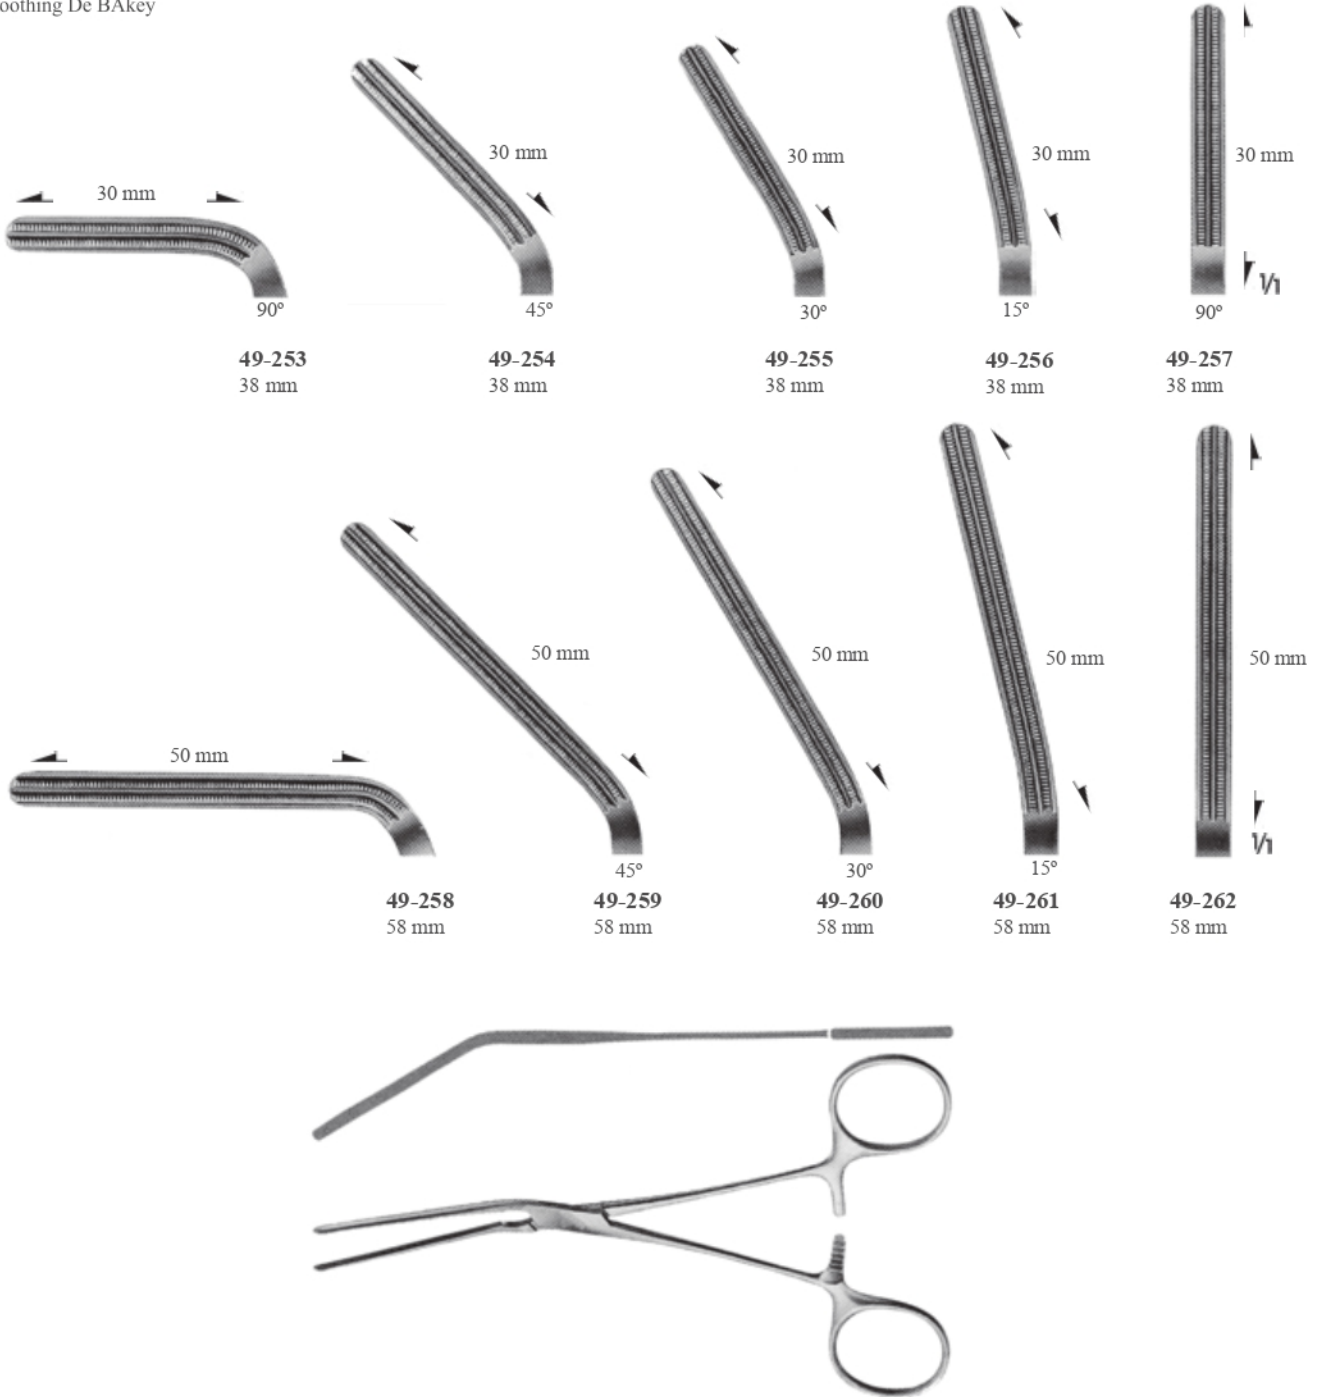

De Bakey Diş
2 x 3 sıra diş

2 x 3 teeth rows
Toothing De BAkey

DARDIK			DARDIK		
49-253	13	cm	49-258	13.5	cm
49-254	14.5	cm	49-259	16	cm
49-255	15	cm	49-260	17	cm
49-256	15	cm	49-261	17	cm
49-257	15	cm	49-262	17	cm