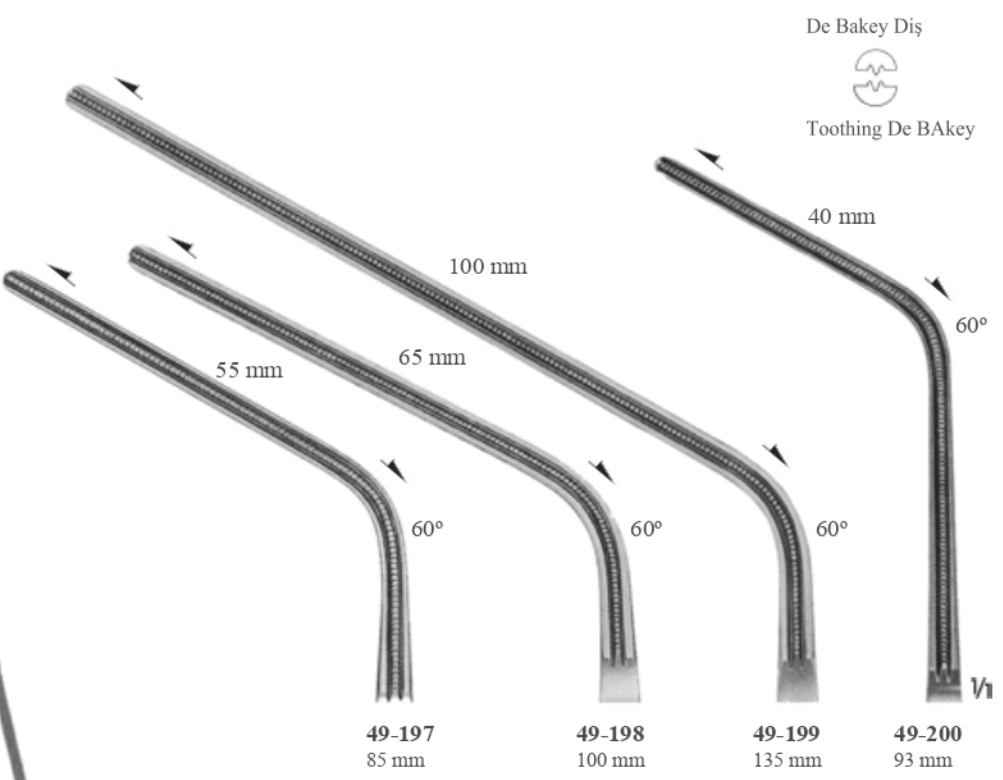

Toothing De BAkey

DE BAKEY-BECK
49-186 20.5 cm
49-187 21 cm

49-186
65 mm

49-187
80 mm

DE BAKEY-HARKEN
49-188 25.5 cm
49-189 24.5 cm
49-190 24.5 cm
49-191 24.5 cm

49-188
86 mm

49-189
86 mm

49-190
86 mm

49-191
86 mm

De Bakey Diş

Toothing De BAkey

DE BAKEY
49-192
21 cm

DE BAKEY
49-193
21 cm

DE BAKEY
49-194
16 cm

DE BAKEY
49-195
19 cm

DE BAKEY
49-196
20 cm

DE BAKEY

- 49-197 23 cm
- 49-198 28 cm
- 49-199 30.5 cm
- 49-200 24 cm

DE BAKEY

- 49-201 85 mm
- 49-202 21 cm
- 49-203 25.5 cm
- 49-204 27.5 cm

Cooley Diş

Toothing Cooley

COOLEY

49-205	20.5 cm
49-206	26 cm
49-207	26.5 cm
49-208	26.5 cm
49-209	27.5 cm