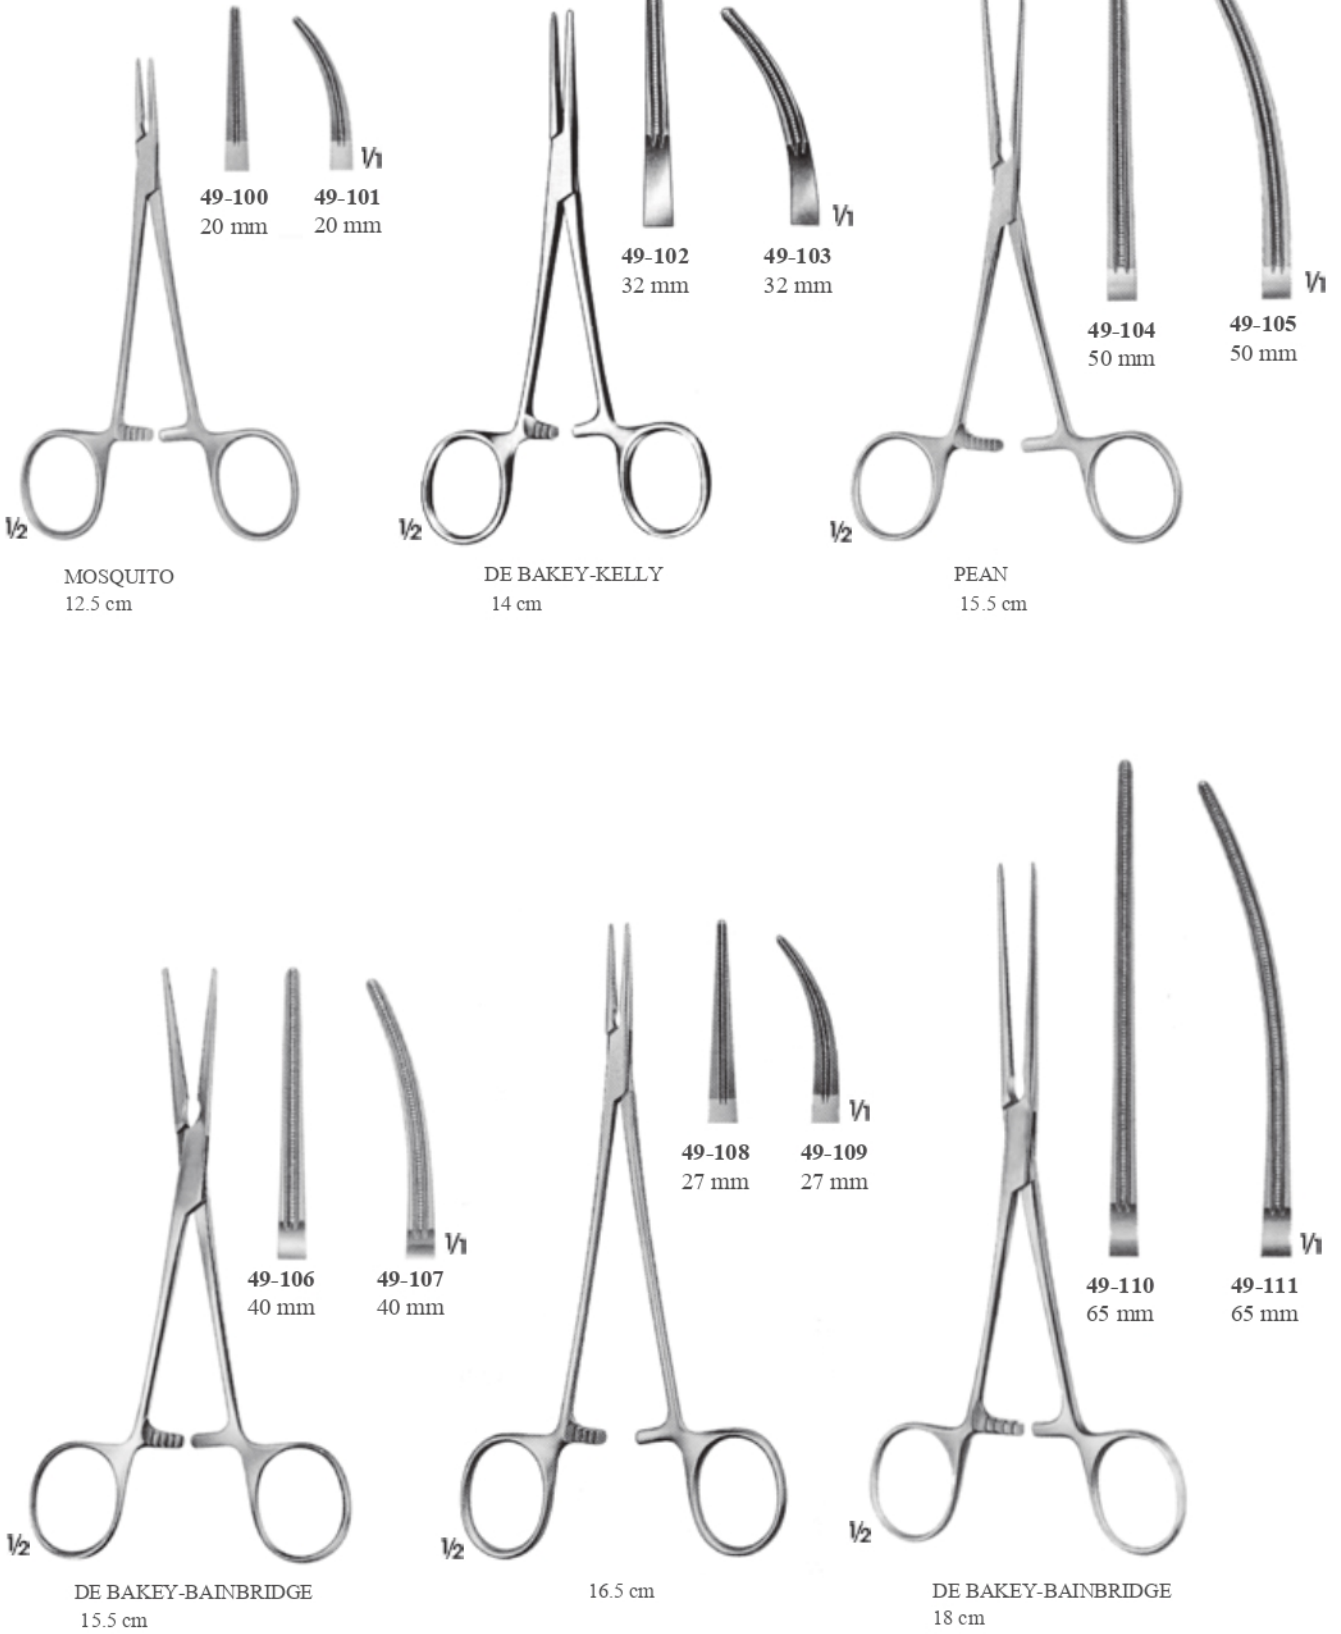

49

De Bakey Diş

Toothing De BAkey

De Bakey Diş

Toothing De BAkey

DE BAKEY
49-112
90° açılı/Angled 90°
10.5 cm

NOON
49-113
40° açılı/Angled 40°
11 cm

DE BAKEY
49-114
45° açılı/Angled 45°
12.5 cm