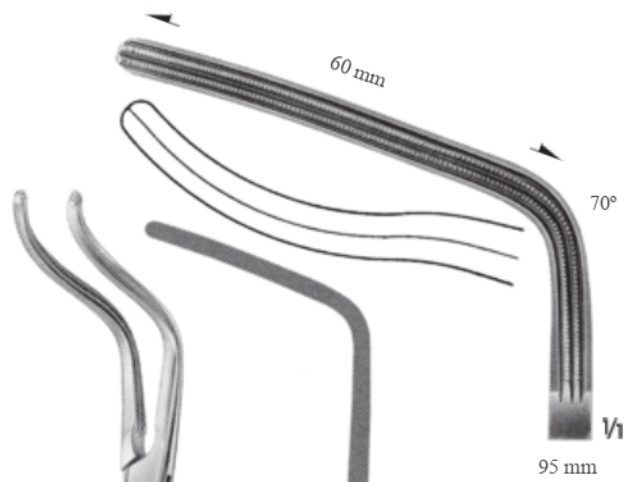

De Bakey Diş

Toothing De BAkey

WEBER
49-234
Sol/Left
26 cm

WEBER
49-235
Sağ/Right
26 cm

De Bakey Diş

Toothing De BAkey

SUBRAMANIAN
49-236
15.5 cm

DE BAKEY
49-237
26.5 cm

De Bakey Diş

Toothing De BAkey

$\frac{1}{2}$
LAMBERT-KAY
49-238
21 cm

$\frac{1}{2}$
LAMBERT-KAY
49-239
21.5 cm

$\frac{1}{2}$
DE BAKEY
49-240
25.5 cm

De Bakey Diş

Toothing De BAkey

49-241
51 mm