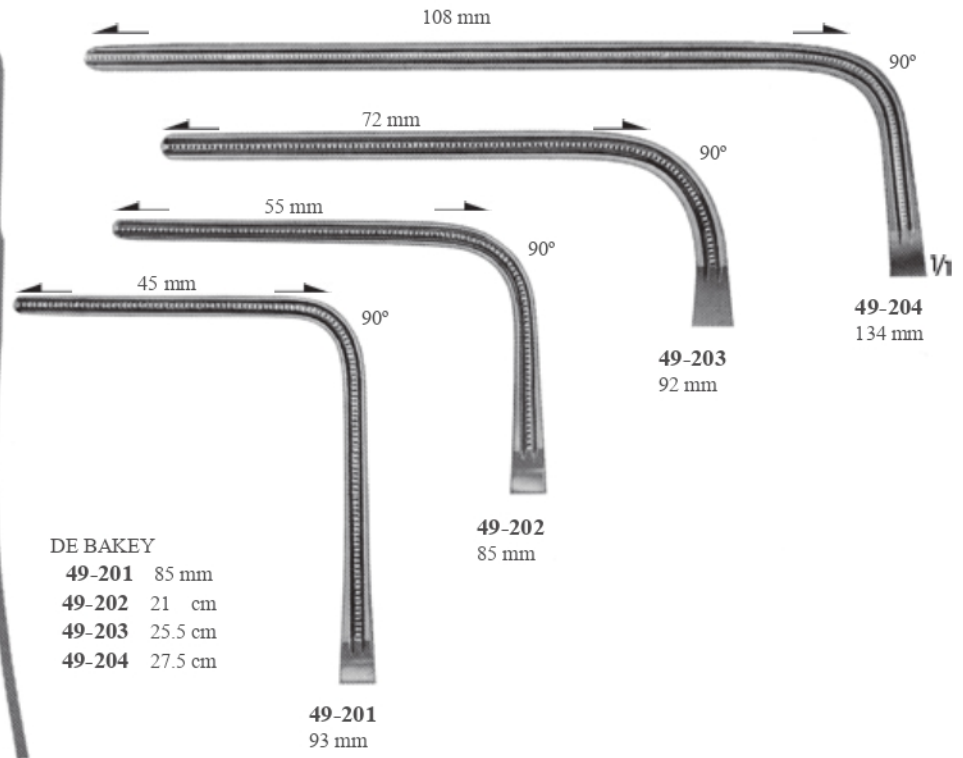

Toothing De BAkey

DE BAKEY-BECK
49-186 20.5 cm
49-187 21 cm

49-186
65 mm

49-187
80 mm

DE BAKEY-HARKEN
49-188 25.5 cm
49-189 24.5 cm
49-190 24.5 cm
49-191 24.5 cm

49-188
86 mm

49-189
86 mm

49-190
86 mm

49-191
86 mm

De Bakey Diş

Toothing De BAkey

DE BAKEY
49-192
21 cm

DE BAKEY
49-193
21 cm

DE BAKEY
49-194
16 cm

DE BAKEY
49-195
19 cm

DE BAKEY
49-196
20 cm

DE BAKEY

- 49-197 23 cm
- 49-198 28 cm
- 49-199 30.5 cm
- 49-200 24 cm

DE BAKEY

- 49-201 85 mm
- 49-202 21 cm
- 49-203 25.5 cm
- 49-204 27.5 cm

Cooley Diş

Toothing Cooley

COOLEY

49-205	20.5 cm
49-206	26 cm
49-207	26.5 cm
49-208	26.5 cm
49-209	27.5 cm