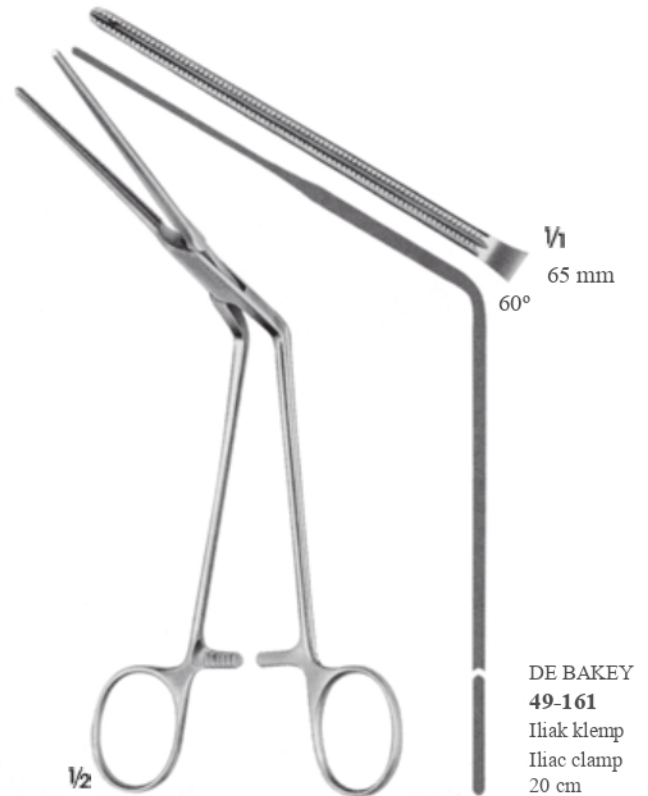

49-140
16 cm

49-141
15 cm

DE BAKEY
T18-044 - T18-045

49-142
16 cm

49-143
17 cm

Cooley Diş

Toothing Cooley

COOLEY
49-144
14.5 cm

COOLEY
49-145 12 cm
49-146 11.5 cm

COOLEY
49-147
14 cm

COOLEY
49-148
14.5 cm

De Bakey Diş

Toothing De BAkey

CASTANEDA
15.5 cm

CASTANEDA
49-153 12.5 cm
49-154 12 cm
49-155 12 cm
49-156 10.5 cm

De Bakey Diş

Toothing De BAkey

DERRA-COOLEY
49-162 17cm
49-163 17.5cm
49-164 17.5cm
Anastomoz klempler/
Anastomosis clamps

Toothing Cooley

COOLEY
49-165 15 cm
49-166 16 cm
49-167 16.5 cm
Çok amaçlı klempler/Multi Purpose clamps