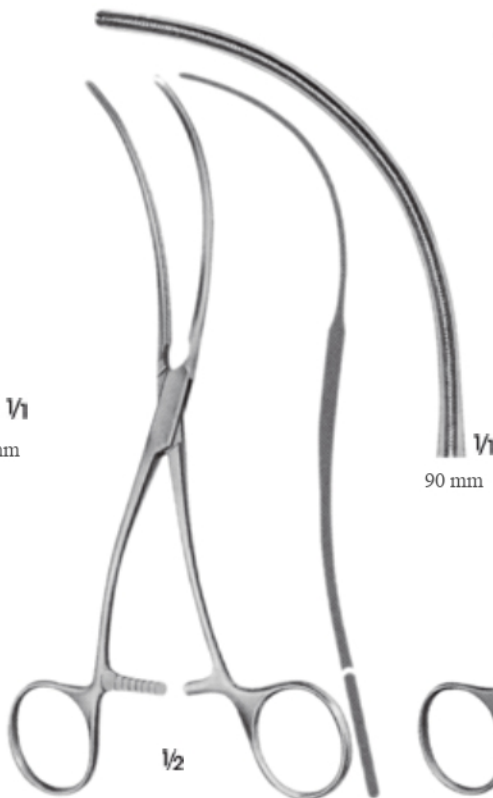

Toothing De BAkey

DE BAKEY-BECK
49-186 20.5 cm
49-187 21 cm

49-186
65 mm

49-187
80 mm

DE BAKEY-HARKEN
49-188 25.5 cm
49-189 24.5 cm
49-190 24.5 cm
49-191 24.5 cm

49-188
86 mm

49-189
86 mm

49-190
86 mm

49-191
86 mm

De Bakey Diş

Toothing De BAkey

DE BAKEY
49-192
21 cm

DE BAKEY
49-193
21 cm

DE BAKEY
49-194
16 cm

DE BAKEY
49-195
19 cm

DE BAKEY
49-196
20 cm

DE BAKEY

- 49-197 23 cm
- 49-198 28 cm
- 49-199 30.5 cm
- 49-200 24 cm

DE BAKEY

- 49-201 85 mm
- 49-202 21 cm
- 49-203 25.5 cm
- 49-204 27.5 cm

Cooley Diş

Toothing Cooley

COOLEY

49-205	20.5 cm
49-206	26 cm
49-207	26.5 cm
49-208	26.5 cm
49-209	27.5 cm