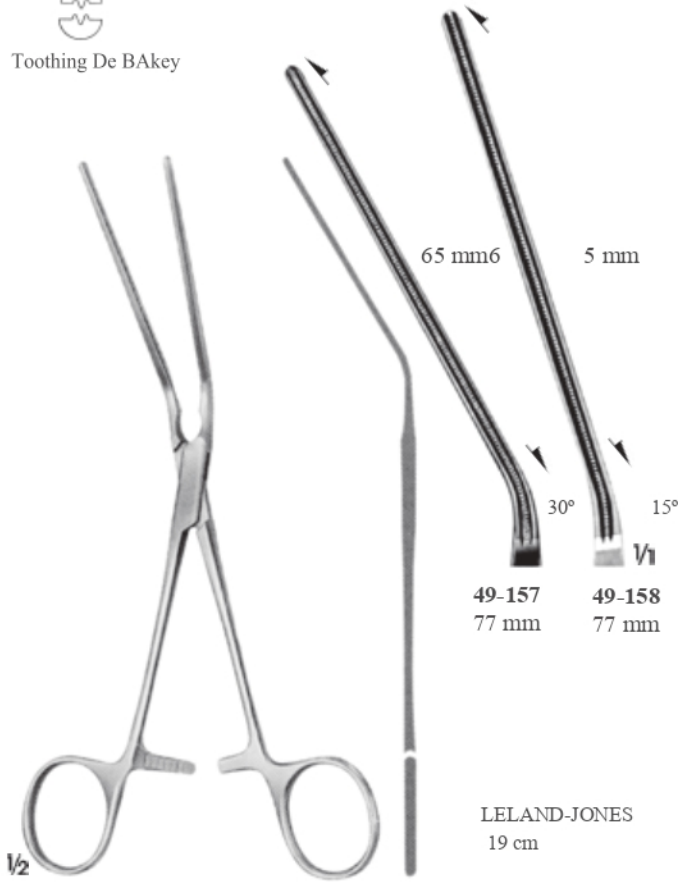

49-140
16 cm

49-141
15 cm

DE BAKEY
T18-044 - T18-045

49-142
16 cm

49-143
17 cm

Cooley Diş

Toothing Cooley

COOLEY
49-144
14.5 cm

COOLEY
49-145 12 cm
49-146 11.5 cm

COOLEY
49-147
14 cm

COOLEY
49-148
14.5 cm

De Bakey Diş

Toothing De BAkey

CASTANEDA
15.5 cm

CASTANEDA
49-153 12.5 cm
49-154 12 cm
49-155 12 cm
49-156 10.5 cm

De Bakey Diş

Toothing De BAkey

DERRA-COOLEY
49-162 17cm
49-163 17.5cm
49-164 17.5cm
Anastomoz klempler/
Anastomosis clamps

Toothing Cooley

COOLEY
49-165 15 cm
49-166 16 cm
49-167 16.5 cm
Çok amaçlı klempler/Multi Purpose clamps