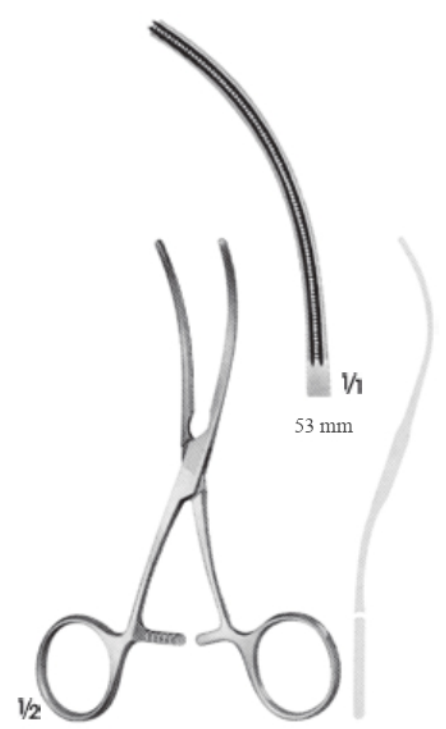

49

De Bakey Diş

Toothing De BAkey

De Bakey Diş

Toothing De BAkey

DE BAKEY
49-112
90° açılı/Angled 90°
10.5 cm

NOON
49-113
40° açılı/Angled 40°
11 cm

DE BAKEY
49-114
45° açılı/Angled 45°
12.5 cm

DE BAKEY
49-115
Düz/Straight
13 cm

DE BAKEY
49-116
Eğri/Curved
12.5 cm

DE BAKEY
49-117
S-Biçimli/S-shaped
12.5 cm

De Bakey Diş

Toothing De BAkey

Cooley Diş

Toothing Cooley

COOLEY
49-127
10 cm