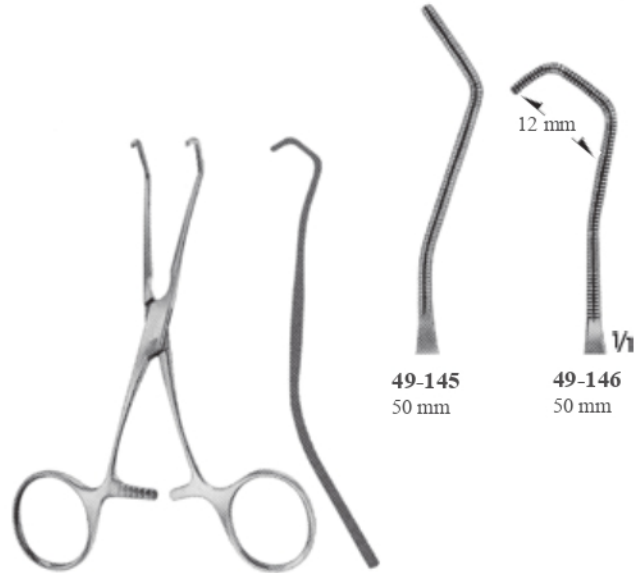

DERRA
49-136 - 49-138

49-136
17 cm

49-137
17 cm

49-138
17.5 cm

De Bakey Diş

Toothing De BAkey

COOLEY
49-139 - 49-141

49-139
16.5 cm

49-140
16 cm

49-141
15 cm

DE BAKEY
T18-044 - T18-045

49-142
16 cm

49-143
17 cm

Cooley Diş

Toothing Cooley

COOLEY
49-144
14.5 cm

COOLEY
49-145 12 cm
49-146 11.5 cm

COOLEY
49-147
14 cm

COOLEY
49-148
14.5 cm

De Bakey Diş

Toothing De BAkey

CASTANEDA
15.5 cm

CASTANEDA
49-153 12.5 cm
49-154 12 cm
49-155 12 cm
49-156 10.5 cm

De Bakey Diş

Toothing De BAkey

DERRA-COOLEY
49-162 17cm
49-163 17.5cm
49-164 17.5cm
Anastomoz klempler/
Anastomosis clamps

Toothing Cooley

COOLEY
49-165 15 cm
49-166 16 cm
49-167 16.5 cm
Çok amaçlı klempler/Multi Purpose clamps