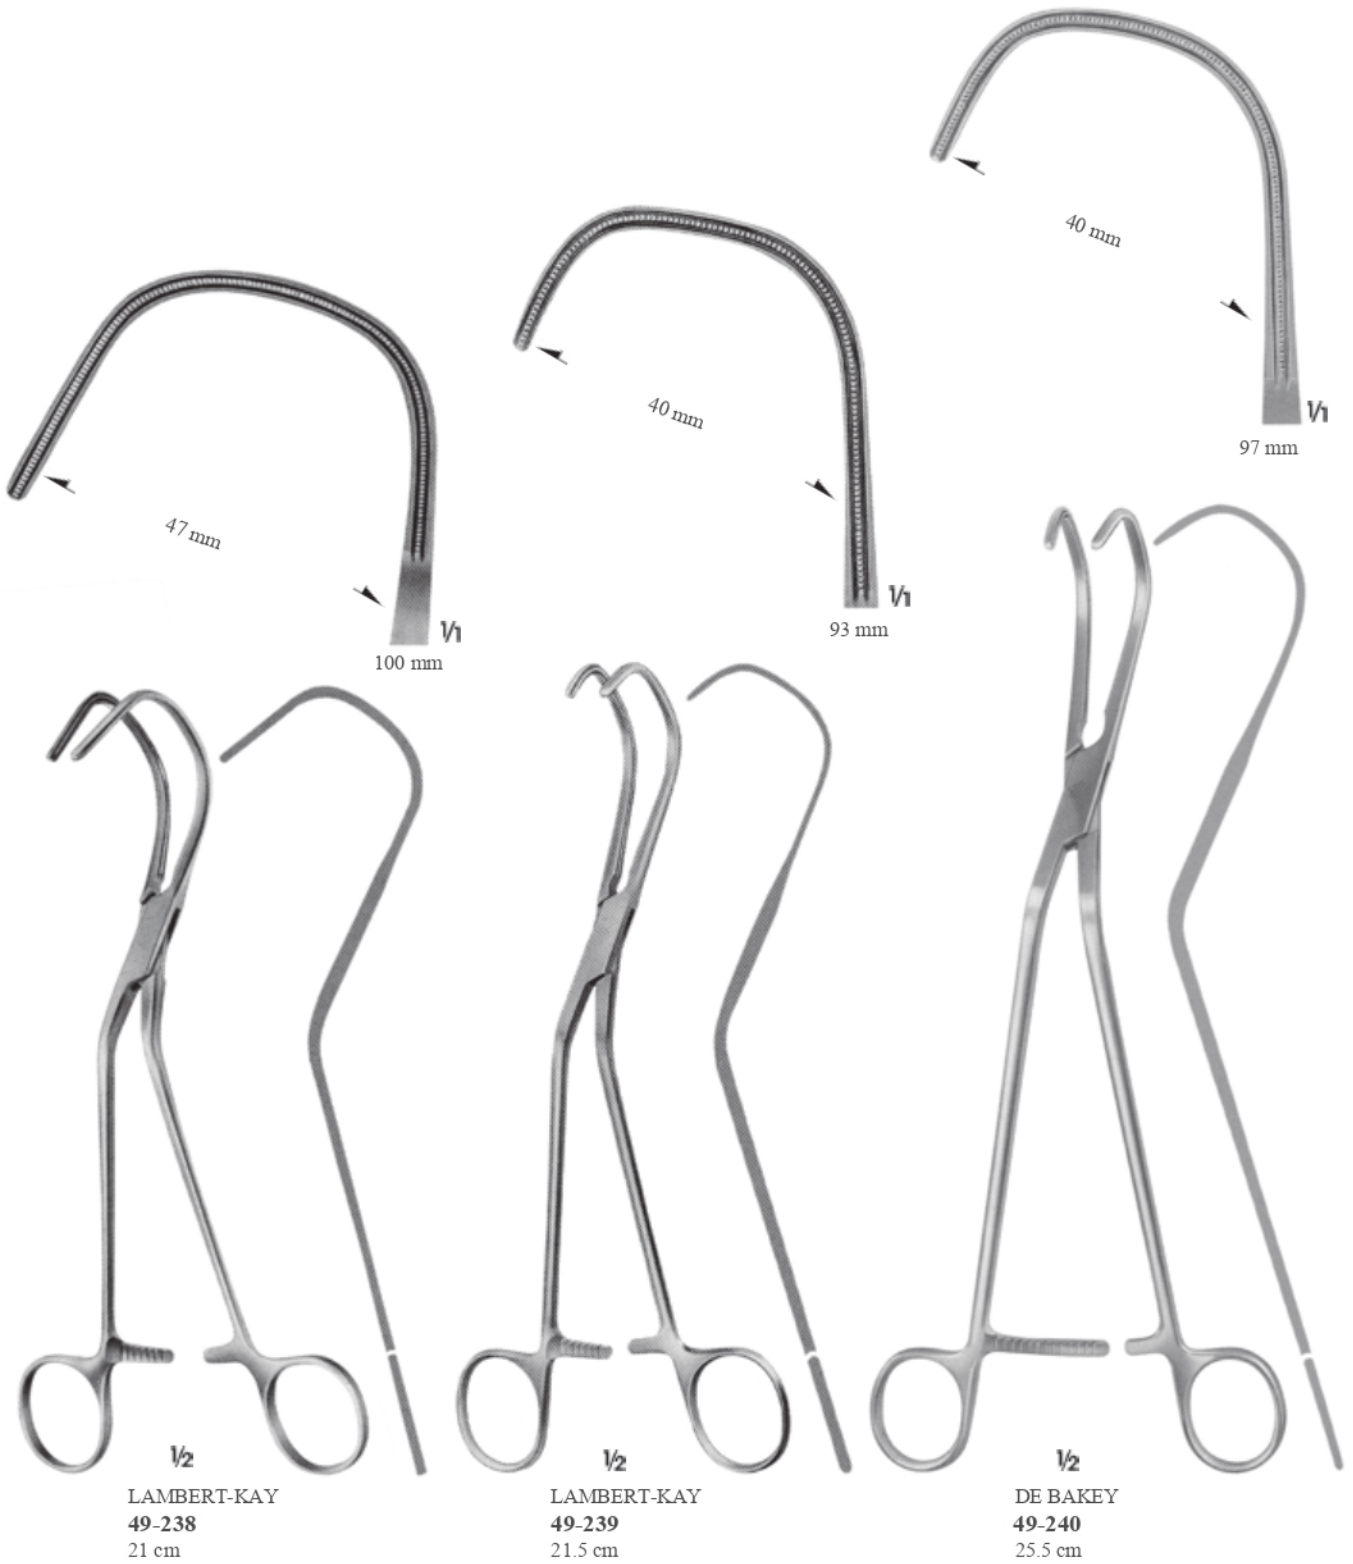

De Bakey Diş

Toothing De BAkey

$\frac{1}{2}$
LAMBERT-KAY
49-238
21 cm

$\frac{1}{2}$
LAMBERT-KAY
49-239
21.5 cm

$\frac{1}{2}$
DE BAKEY
49-240
25.5 cm