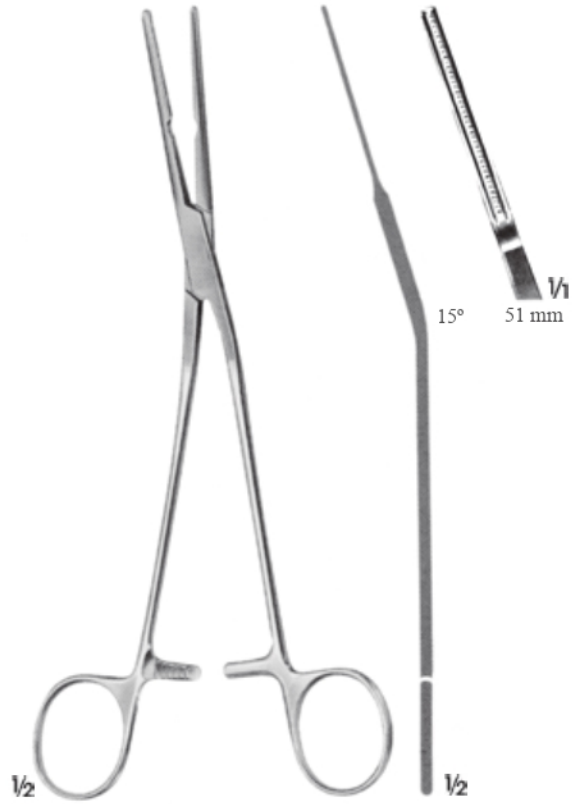

Toothing De BAkey

DE BAKEY-BECK
49-186 20.5 cm
49-187 21 cm

49-186
65 mm

49-187
80 mm

DE BAKEY-HARKEN
49-188 25.5 cm
49-189 24.5 cm
49-190 24.5 cm
49-191 24.5 cm

49-188
86 mm

49-189
86 mm

49-190
86 mm

49-191
86 mm

De Bakey Diş

Toothing De BAkey

DE BAKEY
49-192
21 cm

DE BAKEY
49-193
21 cm

DE BAKEY
49-194
16 cm

DE BAKEY
49-195
19 cm

DE BAKEY
49-196
20 cm

DE BAKEY

- 49-197 23 cm
- 49-198 28 cm
- 49-199 30.5 cm
- 49-200 24 cm

DE BAKEY

- 49-201 85 mm
- 49-202 21 cm
- 49-203 25.5 cm
- 49-204 27.5 cm

Cooley Diş

Toothing Cooley

COOLEY

49-205	20.5 cm
49-206	26 cm
49-207	26.5 cm
49-208	26.5 cm
49-209	27.5 cm