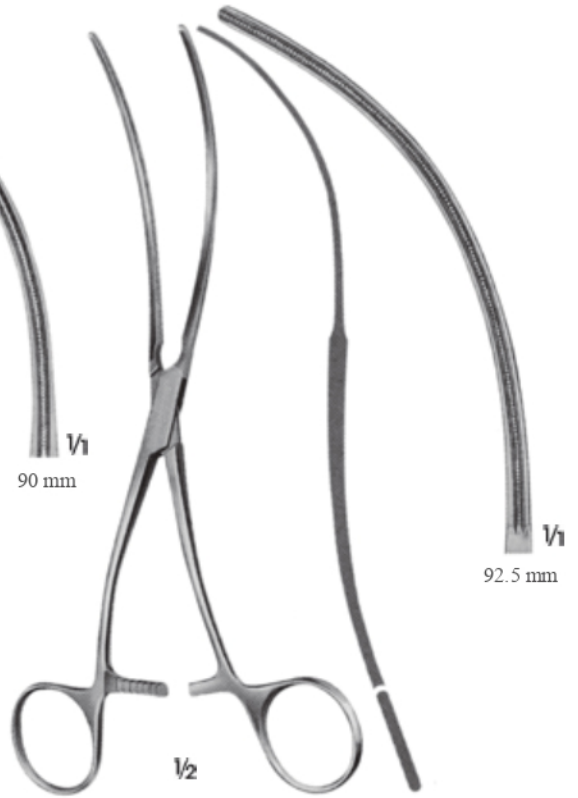

Toothing De BAkey

DE BAKEY-BECK
49-186 20.5 cm
49-187 21 cm

49-186
65 mm

49-187
80 mm

DE BAKEY-HARKEN
49-188 25.5 cm
49-189 24.5 cm
49-190 24.5 cm
49-191 24.5 cm

49-188
86 mm

49-189
86 mm

49-190
86 mm

49-191
86 mm

De Bakey Diş

Toothing De BAkey

DE BAKEY
49-192
21 cm

DE BAKEY
49-193
21 cm

DE BAKEY
49-194
16 cm

DE BAKEY
49-195
19 cm

DE BAKEY
49-196
20 cm

DE BAKEY

- 49-197 23 cm
- 49-198 28 cm
- 49-199 30.5 cm
- 49-200 24 cm

DE BAKEY

- 49-201 85 mm
- 49-202 21 cm
- 49-203 25.5 cm
- 49-204 27.5 cm

Cooley Diş

Toothing Cooley

COOLEY

49-205	20.5 cm
49-206	26 cm
49-207	26.5 cm
49-208	26.5 cm
49-209	27.5 cm