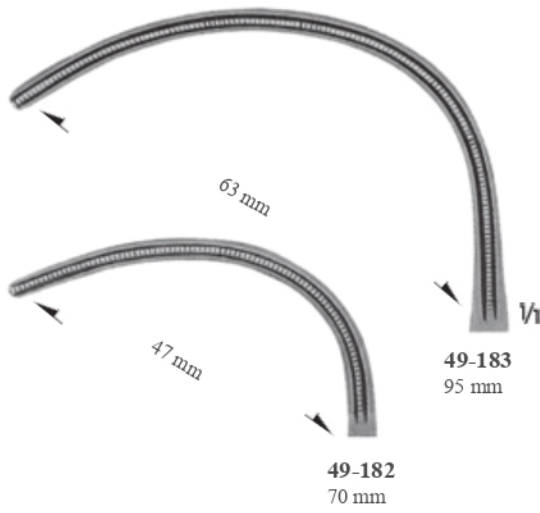

COOLEY	
49-172	16.5 cm
49-173	16.5 cm
49-174	17.5 cm
49-175	18 cm

De Bakey Diş

Toothing De BAkey

49-176
60 mm

49-177
89 mm

49-178
99 mm

49-179
60 mm

49-180
89 mm

49-181
99 mm

DE BAKEY-PEAN

49-176 20 cm

49-177 26.5 cm

49-178 28 cm

DE BAKEY-PEAN

49-179 20 cm

49-180 26.5 cm

49-181 27.5 cm

De Bakey Diş

Toothing De BAkey

GLOVER
49-182 19.5 cm
49-183 21 cm

GLOVER
49-184
22 cm

1/2
65 mm

GLOVER
49-185
21.5 cm

De Bakey Diş

Toothing De BAkey

DE BAKEY-BECK
49-186 20.5 cm
49-187 21 cm

49-186
65 mm

49-187
80 mm

DE BAKEY-HARKEN
49-188 25.5 cm
49-189 24.5 cm
49-190 24.5 cm
49-191 24.5 cm

49-188
86 mm

49-189
86 mm

49-190
86 mm